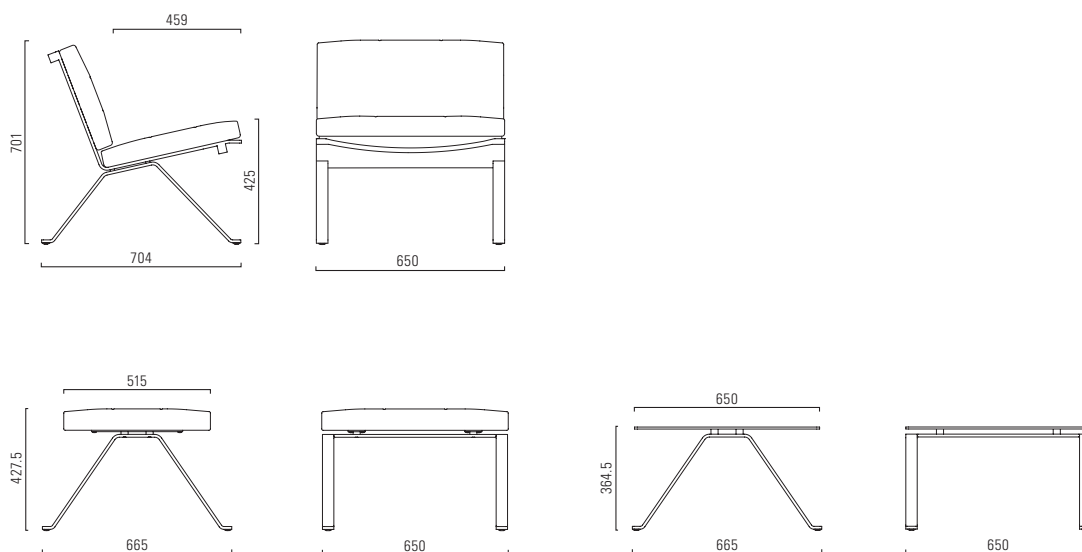

Girsberger AG, Bützberg, CH
Girsberger GmbH, Wien, A
Girsberger France, Paris, F
Girsberger GmbH, Endingen, D
Girsberger Benelux BV, Amsterdam, NL
Tuna Girsberger Tic. AS, Silivri, TR

3-year guarantee
3 años de garantía
3 jaar garantie

Information subject to alterations
Reservado el derecho a modificaciones
Informatie onder voorbehoud van wijzigingen

mail@girsberger.com
www.girsberger.com

girsberger