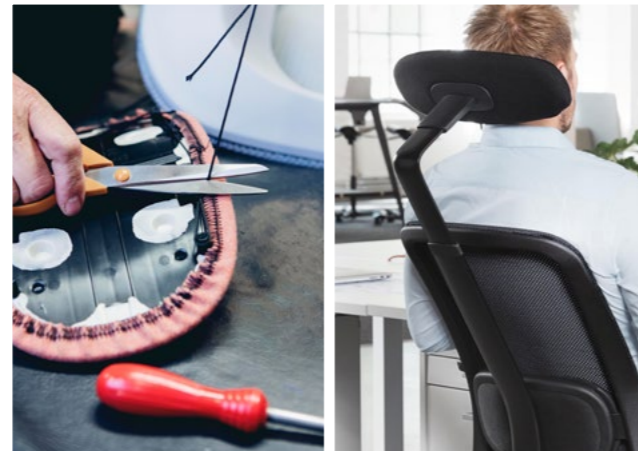

Eindeloze mogelijkheden

Er zijn bijna eindeloze mogelijkheden om de stoelen precies zo samen te stellen als u ze hebben wilt. We bieden u een grote collectie aan stoffen, materialen en kleuren, zodat uw keuze er gegarandeerd bij zit. Geen reden meer voor compromissen. Kies gewoon waar u van houdt of wat bij u past.

Mesh:

Aluminium kleuren:

Kunststof onderdelen

Unieke onderdelen en voordelen:

Innovatieve mesh

Een sterke, gebreide zware mesh, door gebruikmaking van een innovatieve garen constructie, voor meer kracht, ondersteuning en uitstraling.

Lende ondersteuning

Gedetailleerde en comfortabel gepolsterde lendesteun die zich makkelijk voegt naar uw lichaam.

Coherent donker of licht

Coherent donker of licht.

Een brede collectie stofferingen en kleuren

Vanuit zowel de HÅG Standard als Extended collecties voor de zitting, lendesteun en hoofdsteun.

Optioneel: Hoofdsteun

Biedt rust en support aan uw schouders, nek en hoofd.

HÅG SlideBack™ armrests

Deze unieke armlegger innovatie maakt het mogelijk om nog dichter tot uw bureau aan te schuiven, om zijwaarts te kunnen zitten en om de armleggers als elleboog ondersteuning te gebruiken.

HÅG in Balance®

Het unieke HÅG kantelmechanisme zorgt voor een onbewuste manier van bewegen en een gezonde fysiologie.