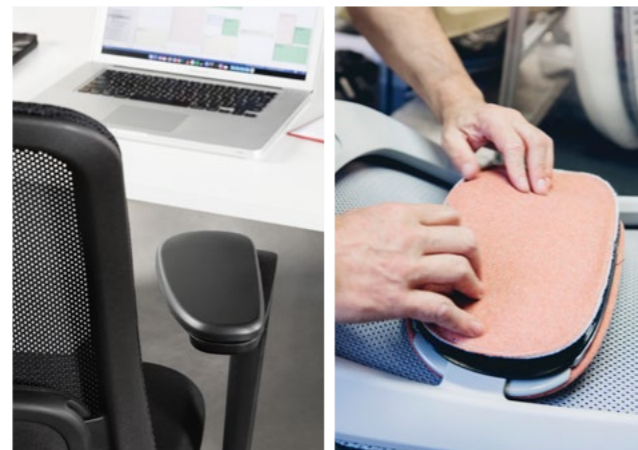

Eindeloze mogelijkheden

Er zijn bijna eindeloze mogelijkheden om de stoelen precies zo samen te stellen als u ze hebben wilt. We bieden u een grote collectie aan stoffen, materialen en kleuren, zodat uw keuze er gegarandeerd bij zit. Geen reden meer voor compromissen. Kies gewoon waar u van houdt of wat bij u past.

Mesh:

Aluminium kleuren:

Kunststof onderdelen

Unieke onderdelen en voordelen:

Innovatieve mesh

Een sterke, gebreide zware mesh, door gebruikmaking van een innovatieve garen constructie, voor meer kracht, ondersteuning en uitstraling.

Lende ondersteuning

Gedetailleerde en comfortabel gepolsterde lendesteun die zich makkelijk voegt naar uw lichaam.

Coherent donker of licht

Coherent donker of licht.

Een brede collectie stofferingen en kleuren

Vanuit zowel de HÅG Standard als Extended collecties voor de zitting, lendesteun en hoofdsteun.

Optioneel: Hoofdsteun

Biedt rust en support aan uw schouders, nek en hoofd.

HÅG SlideBack™ armrests

Deze unieke armlegger innovatie maakt het mogelijk om nog dichter tot uw bureau aan te schuiven, om zijwaarts te kunnen zitten en om de armleggers als elleboog ondersteuning te gebruiken.

HÅG in Balance®

Het unieke HÅG kantelmechanisme zorgt voor een onbewuste manier van bewegen en een gezonde fysiologie.